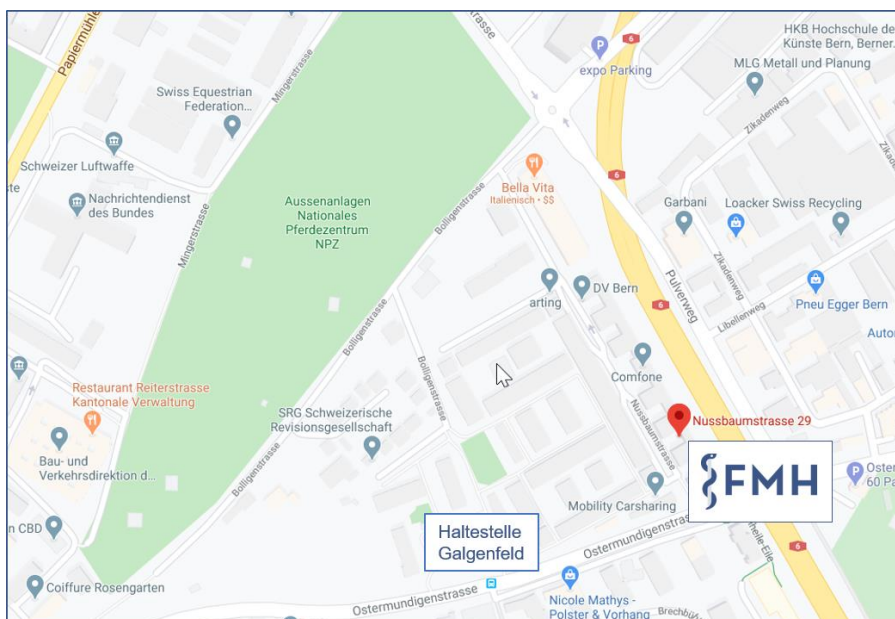

Cartina - come trovarci

[Cartina più grande e calcolo del tragitto](#)

Con i trasporti pubblici (autobus)

Linea di autobus 10 (Ostermundigen Rütli) dalla stazione centrale (Hauptbahnhof) alla fermata Galgenfeld (9 minuti). Quindi proseguire a piedi in direzione dell'autostrada (2 min., 230 m) sino a un edificio rosso e lungo (torre 5) sulla sinistra.